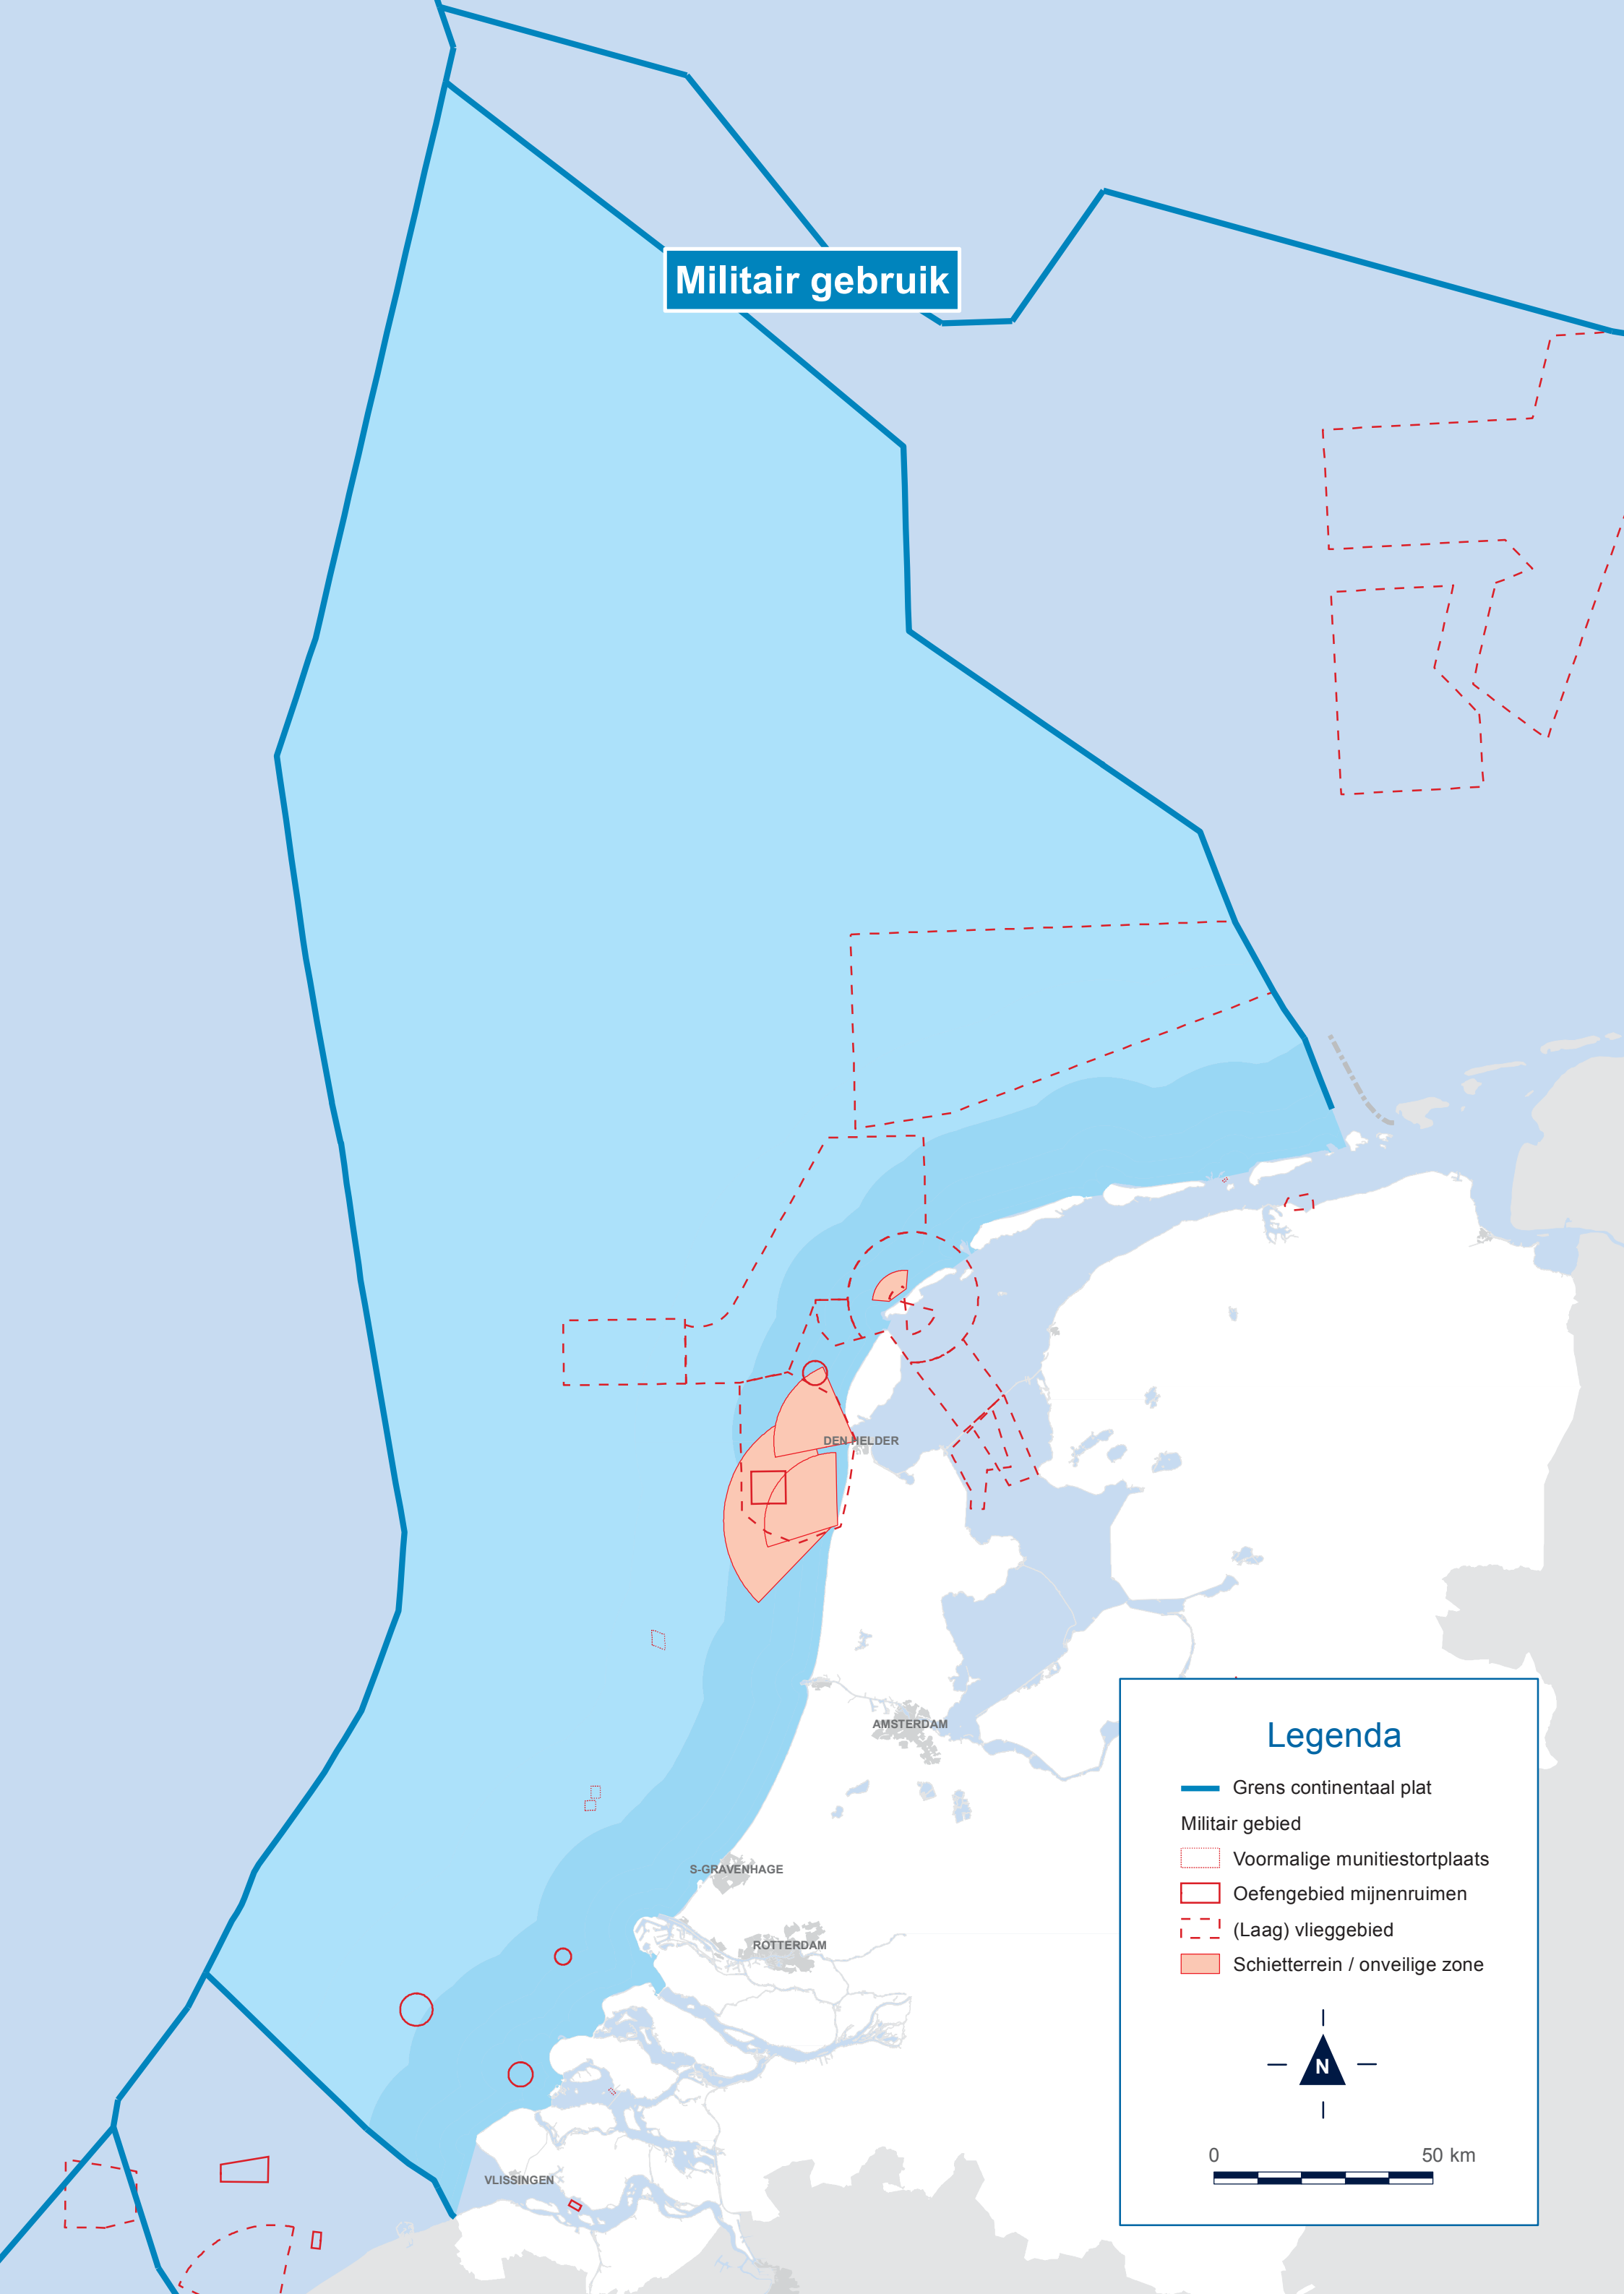

Militair gebruik

Legenda

- Grens continentaal plat
- Militair gebied
 - Voormalige munitiestortplaats
 - Oefengebied mijnenruimen
 - (Laag) vlieggebied
 - Schietterrein / onveilige zone

0 50 km