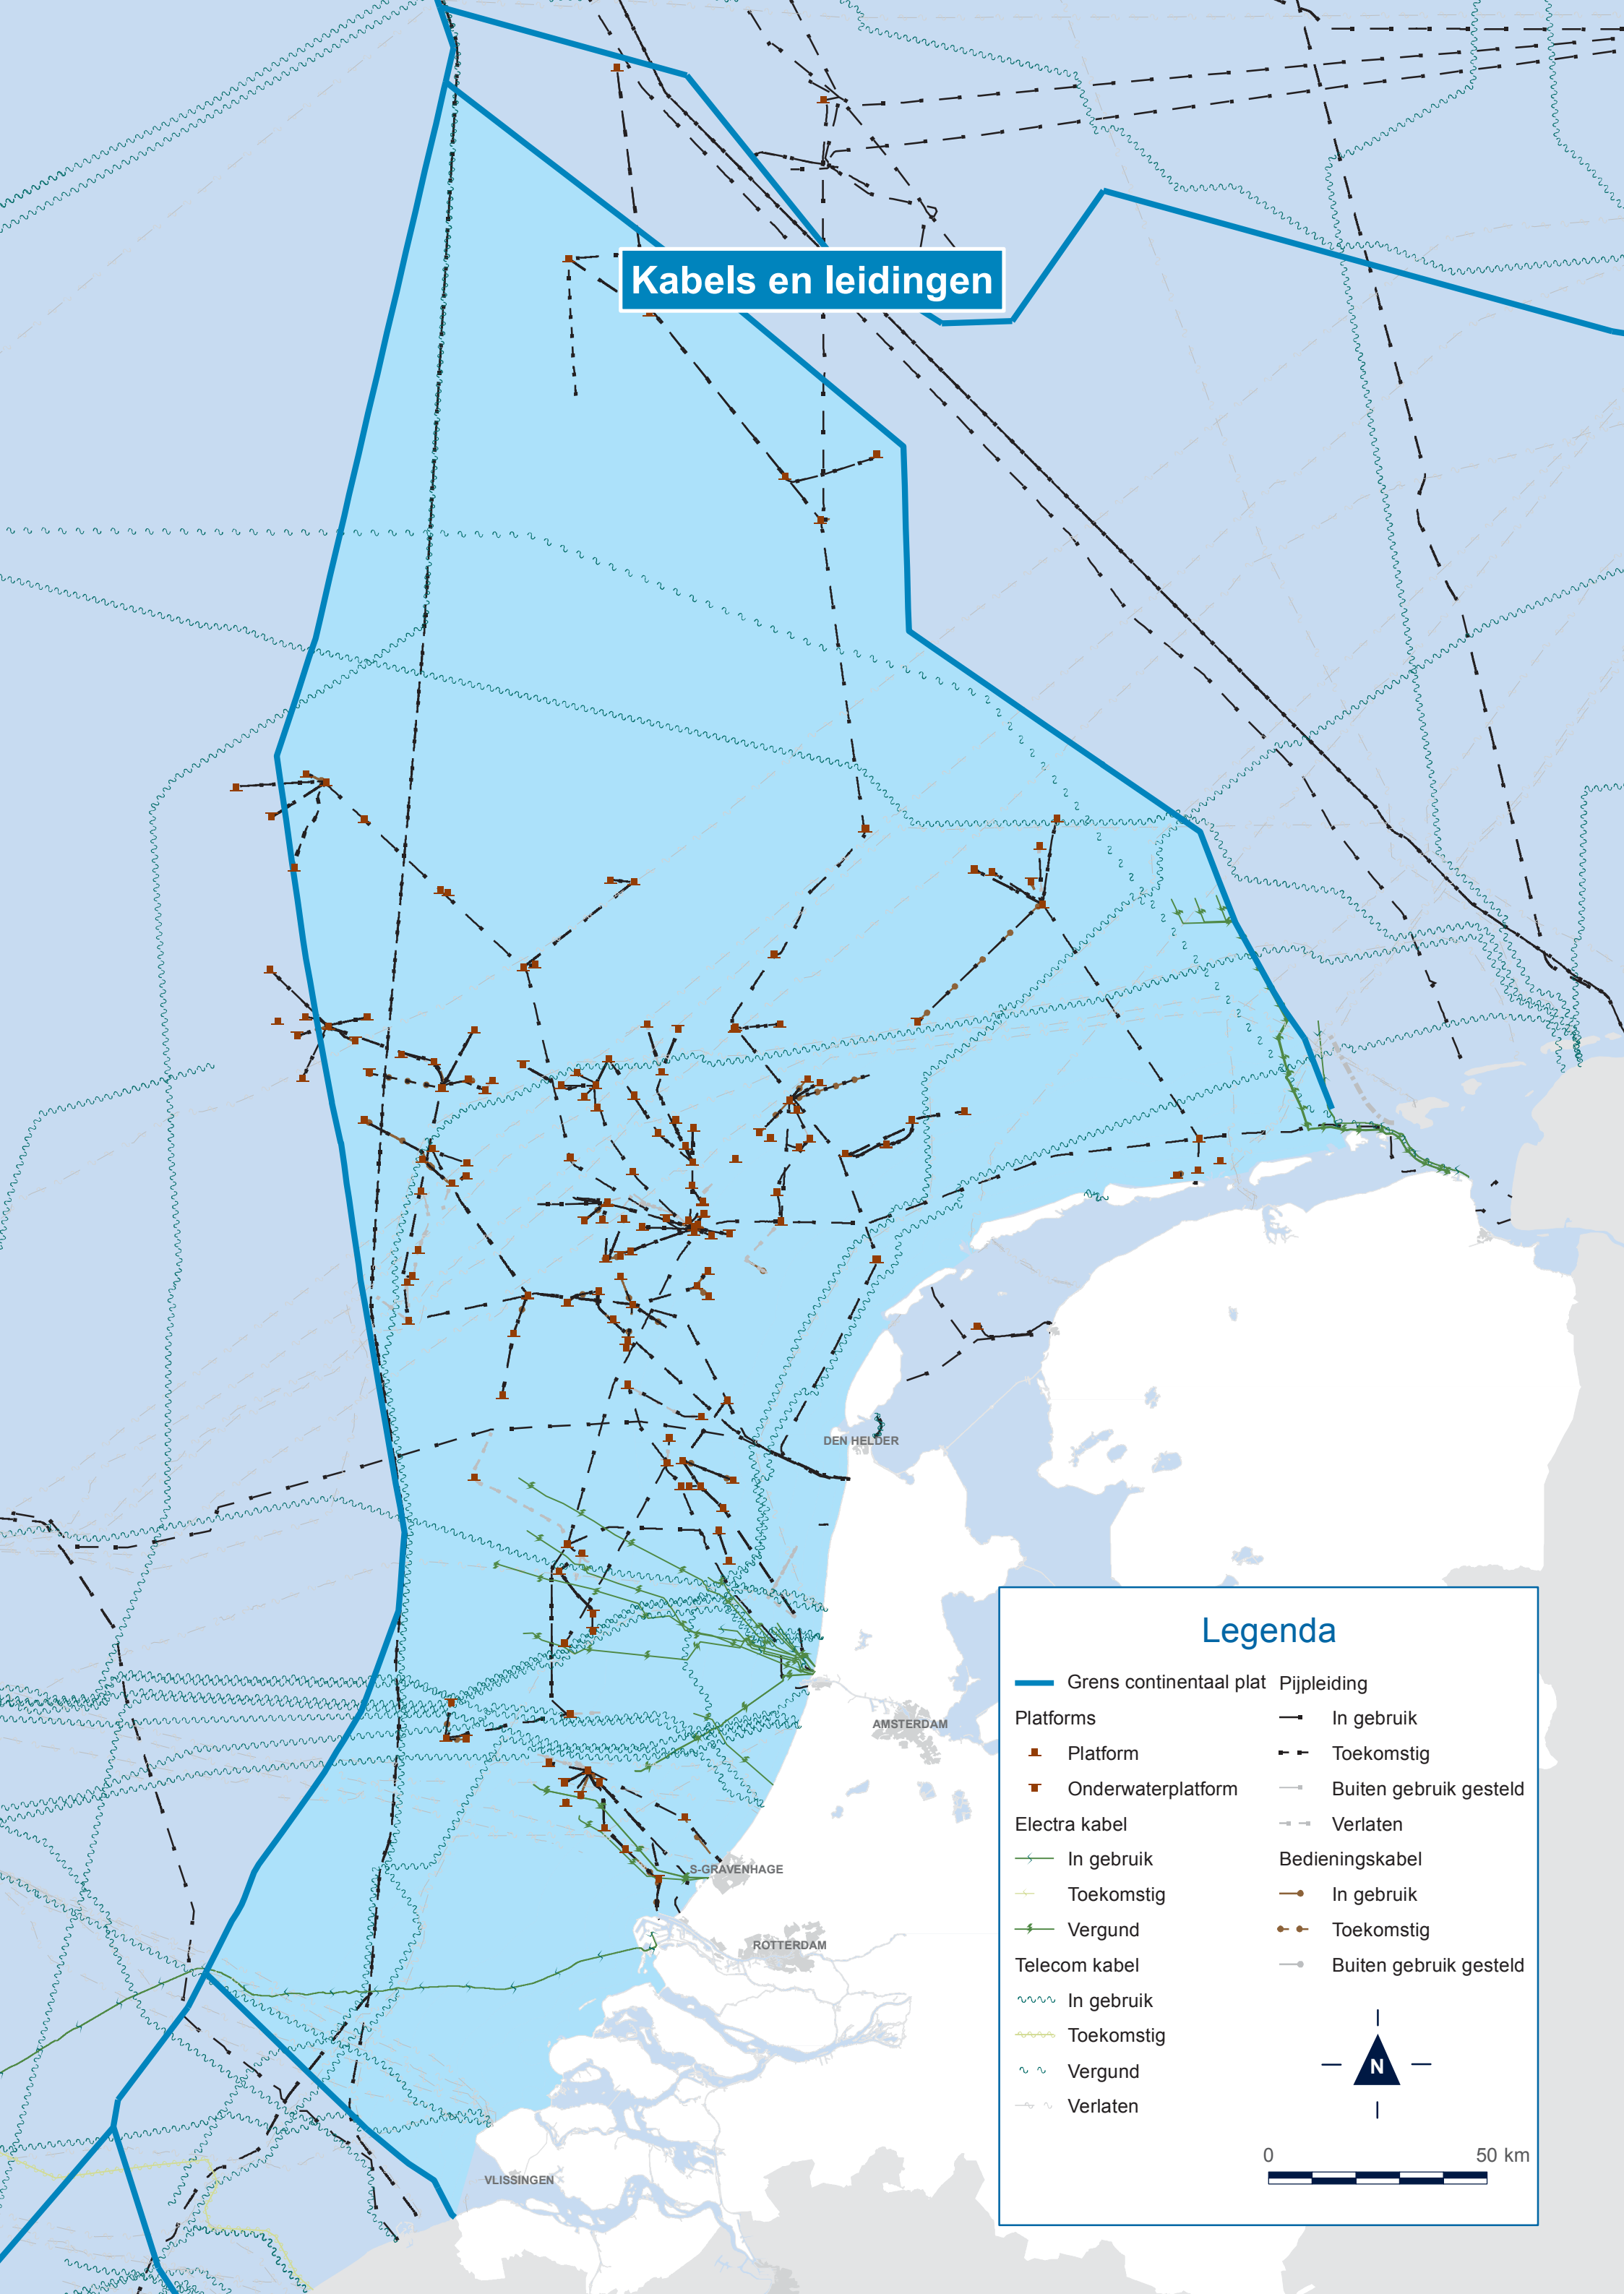

# Kabels en leidingen

### Legenda

|                         |                        |
|-------------------------|------------------------|
| Grens continentaal plat | Pijpleiding            |
| Platforms               | In gebruik             |
| Onderwaterplatform      | Toekomstig             |
| Electra kabel           | Buiten gebruik gesteld |
| In gebruik              | Verlaten               |
| Toekomstig              | Bedieningskabel        |
| Vergund                 | In gebruik             |
| Telecom kabel           | Toekomstig             |
| In gebruik              | Buiten gebruik gesteld |
| Toekomstig              |                        |
| Vergund                 |                        |
| Verlaten                |                        |

N

0 50 km