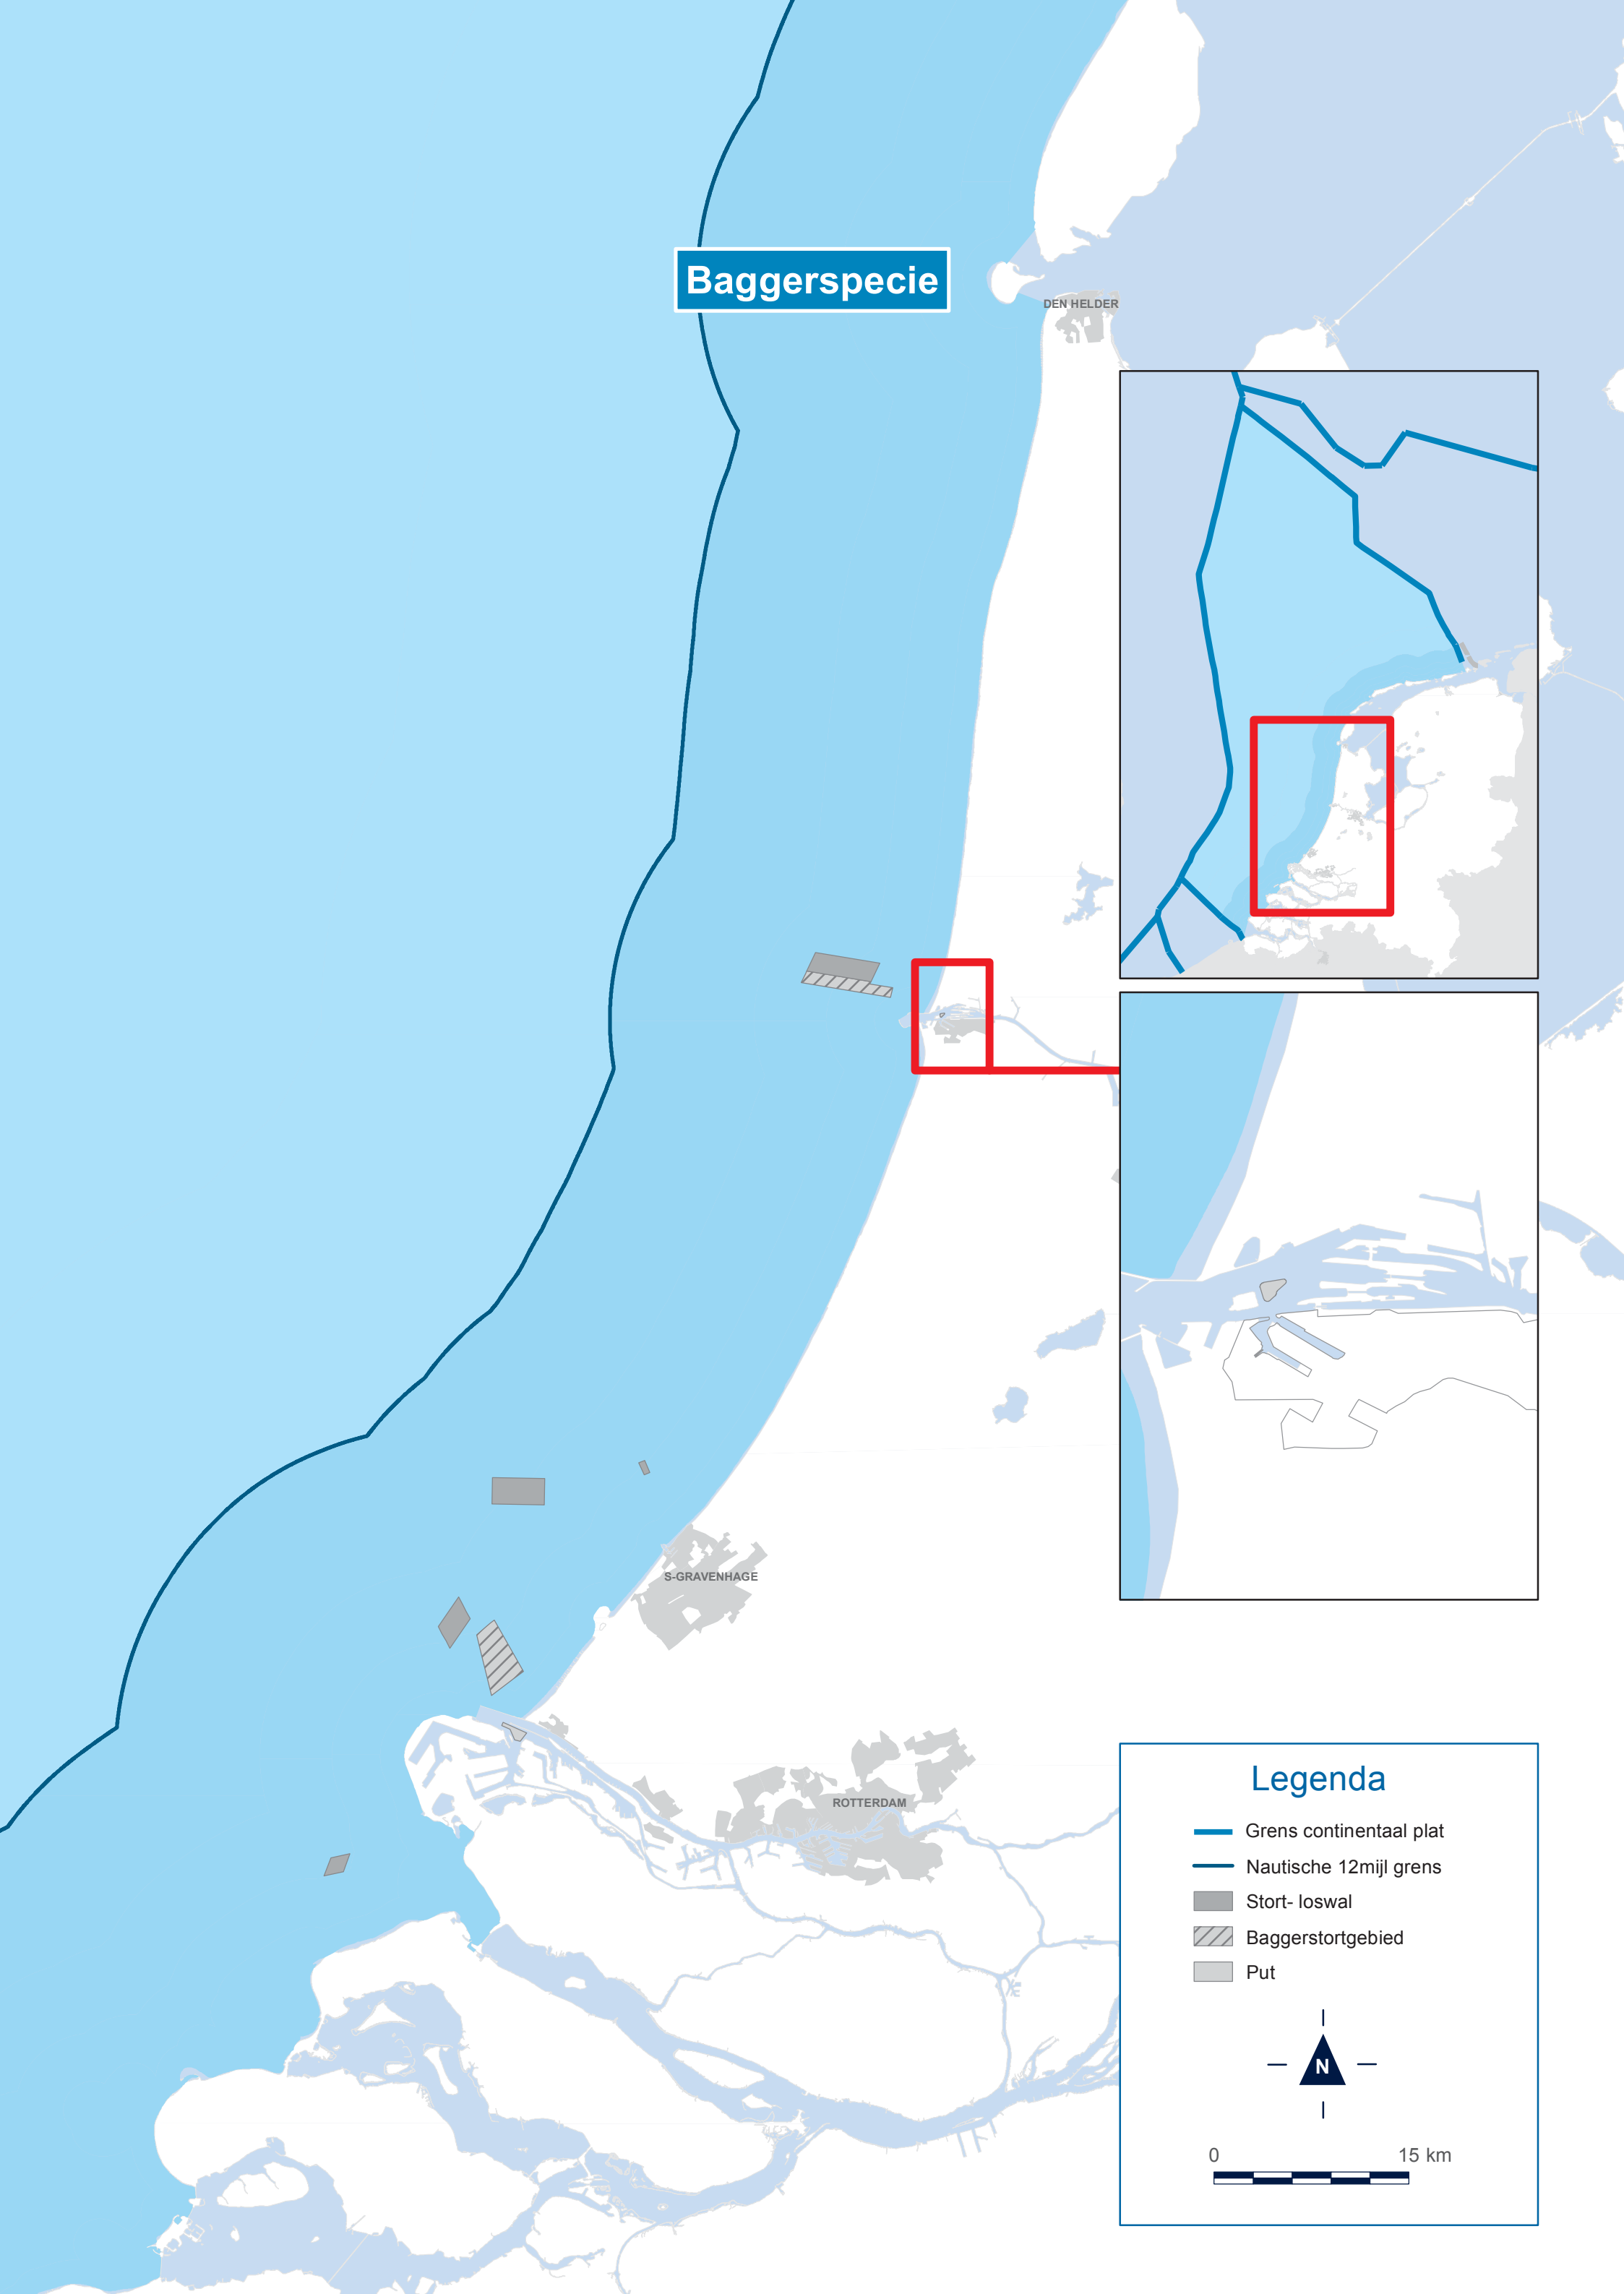

Baggerspecie

Legenda

-  Grens continentaal plat
-  Nautische 12mijl grens
-  Stort- loswal
-  Baggerstortgebied
-  Put