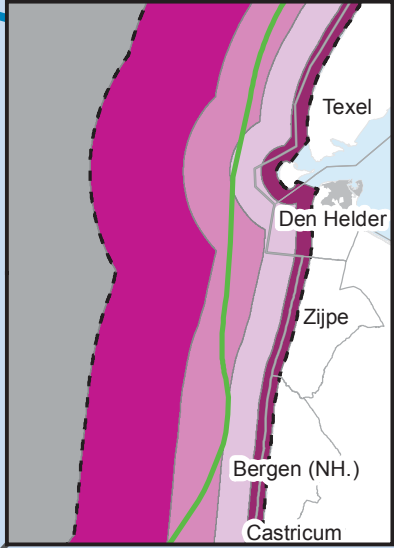

Maritieme zones

Legenda

- Grens continentaal plat
- Territoriale zee
 - - - 12 mijl zone
- Doorgaande NAP -20m lijn
 - Doorgaande NAP -20m lijn
- Nederlandse maritieme zone
 - Afstand tot de basislijn in zeemijl
 - 24 mijl - grens NCP
 - 12 - 24 mijl
 - 6 - 12 mijl
 - 3 - 6 mijl
 - 1 - 3 mijl
 - Nederlandse basislijn - 1 mijl
- Nederland
 - Gemeente aan de Noordzee
 - Provinciegrens

0 | 50 km