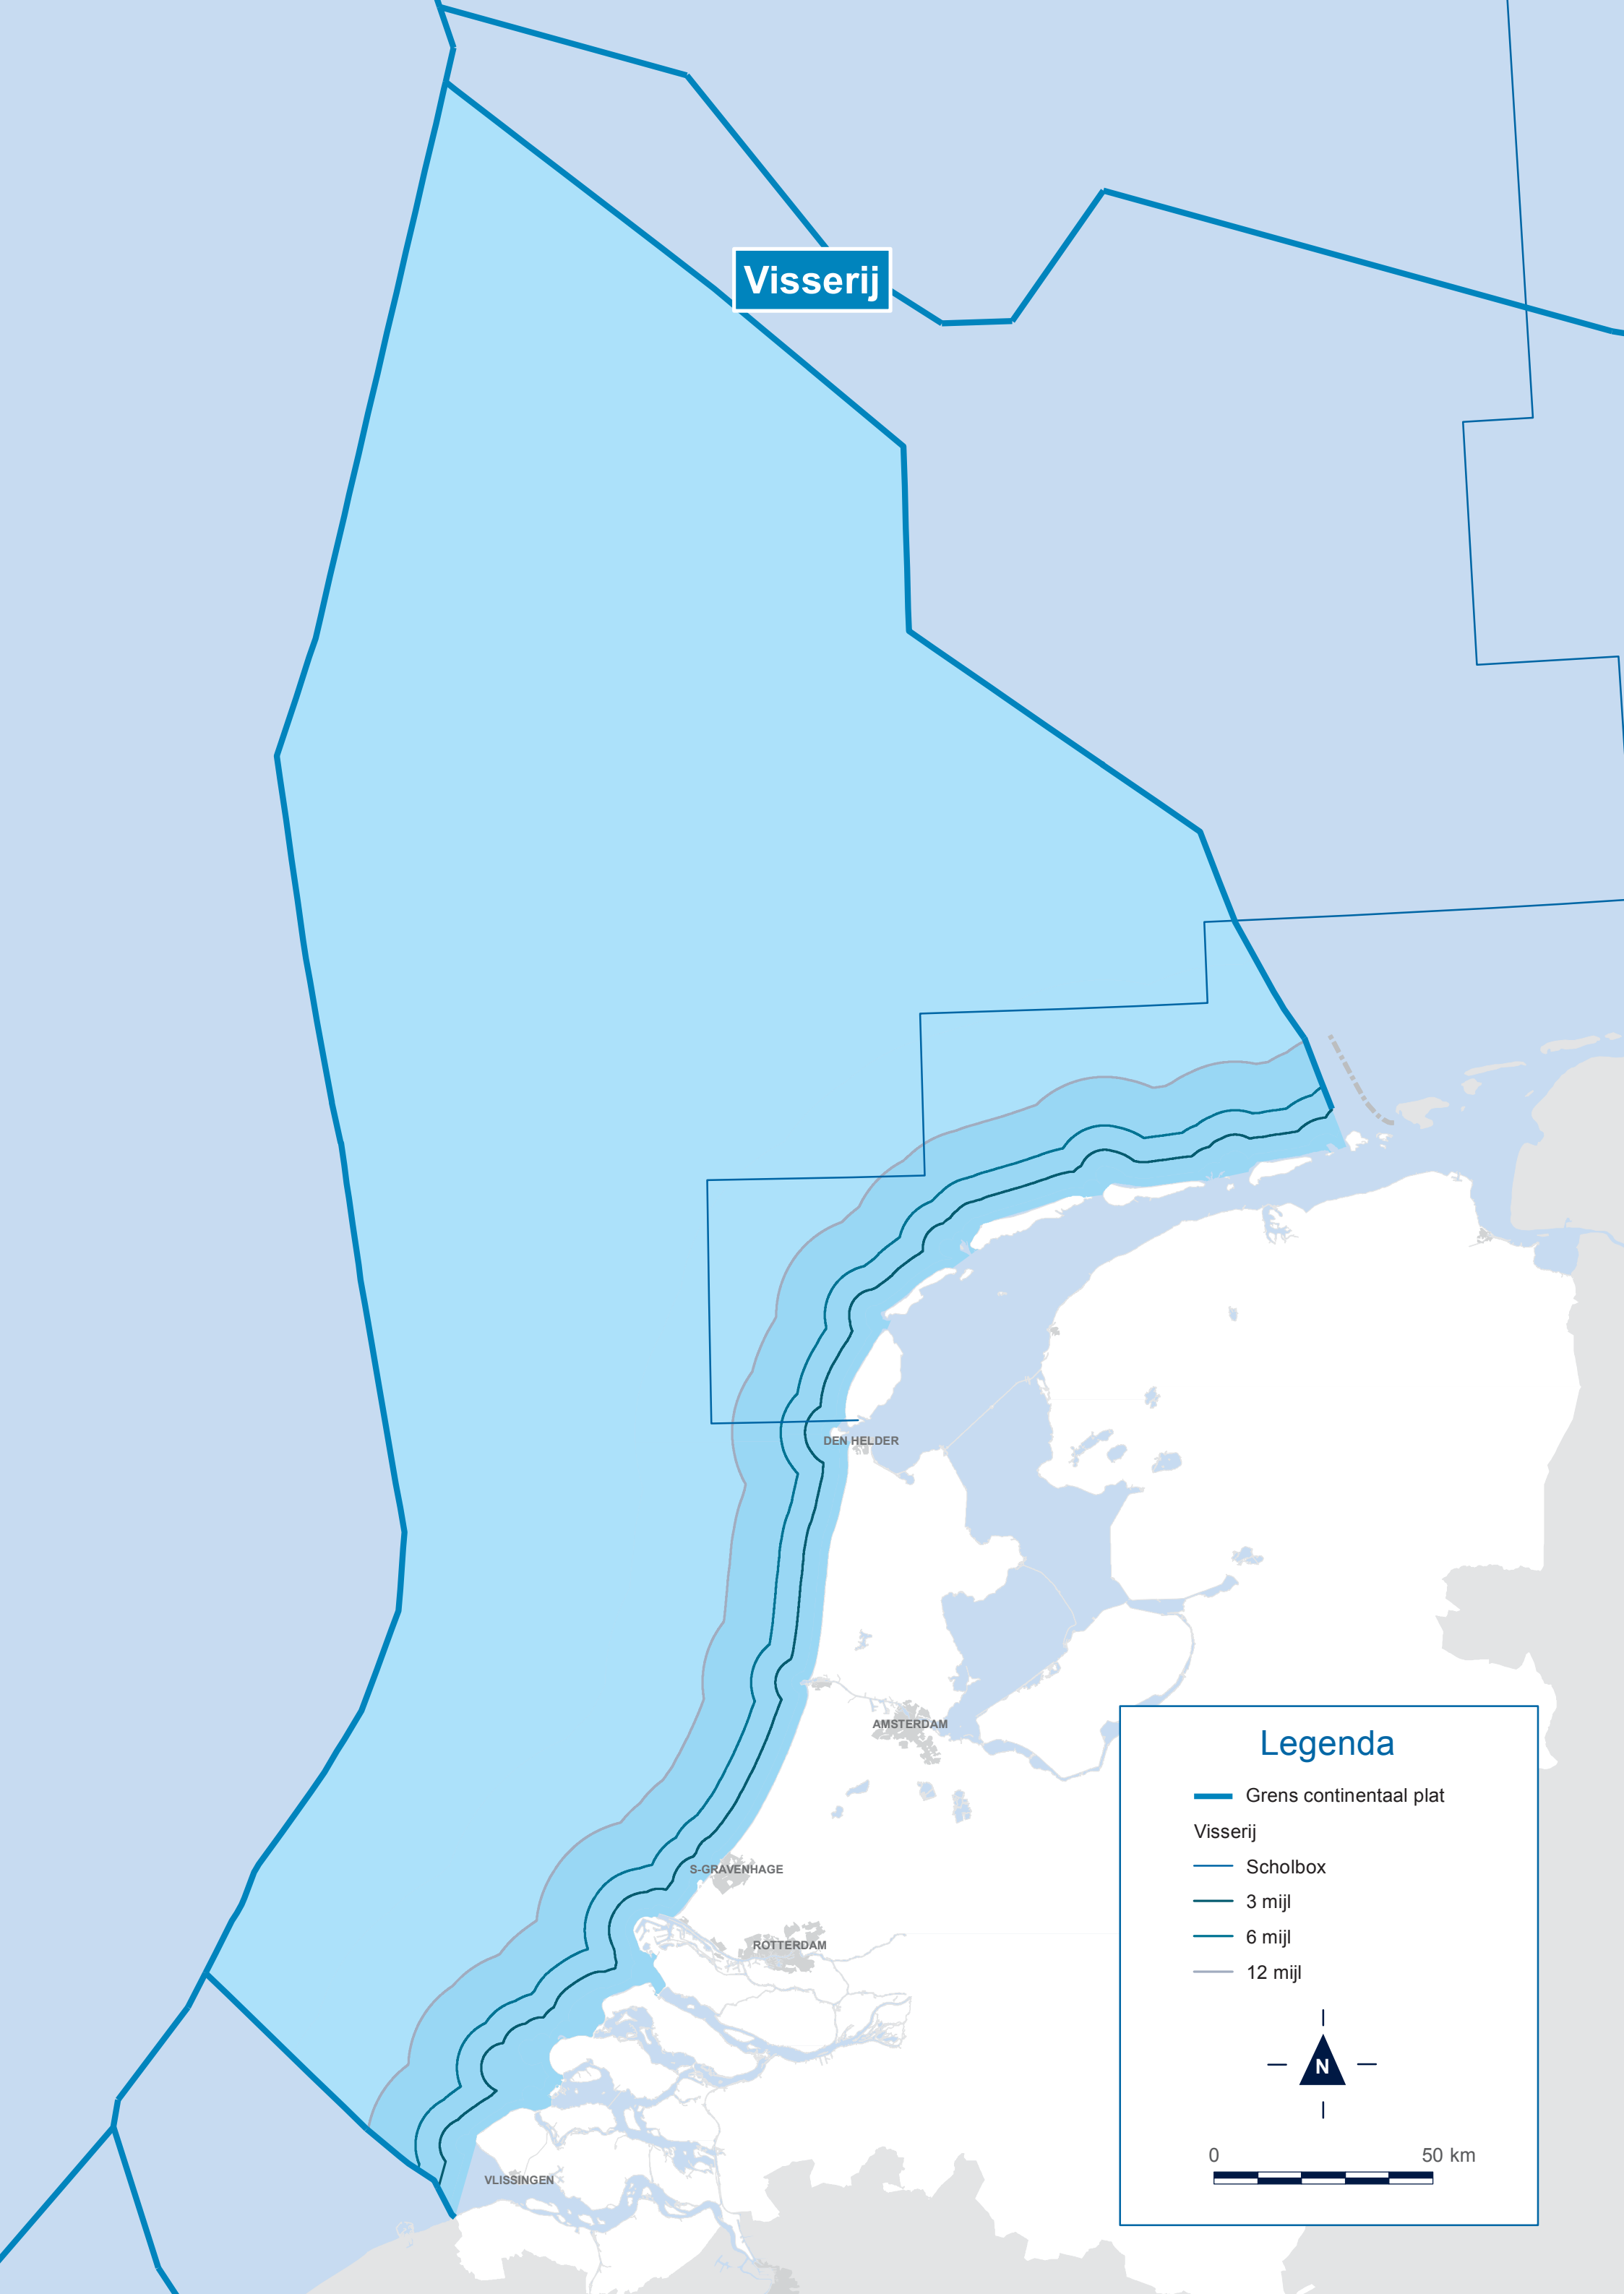

Visserij

Legenda

 Grens continentaal plat

Visserij

 Scholbox

 3 mijl

 6 mijl

 12 mijl

0  50 km