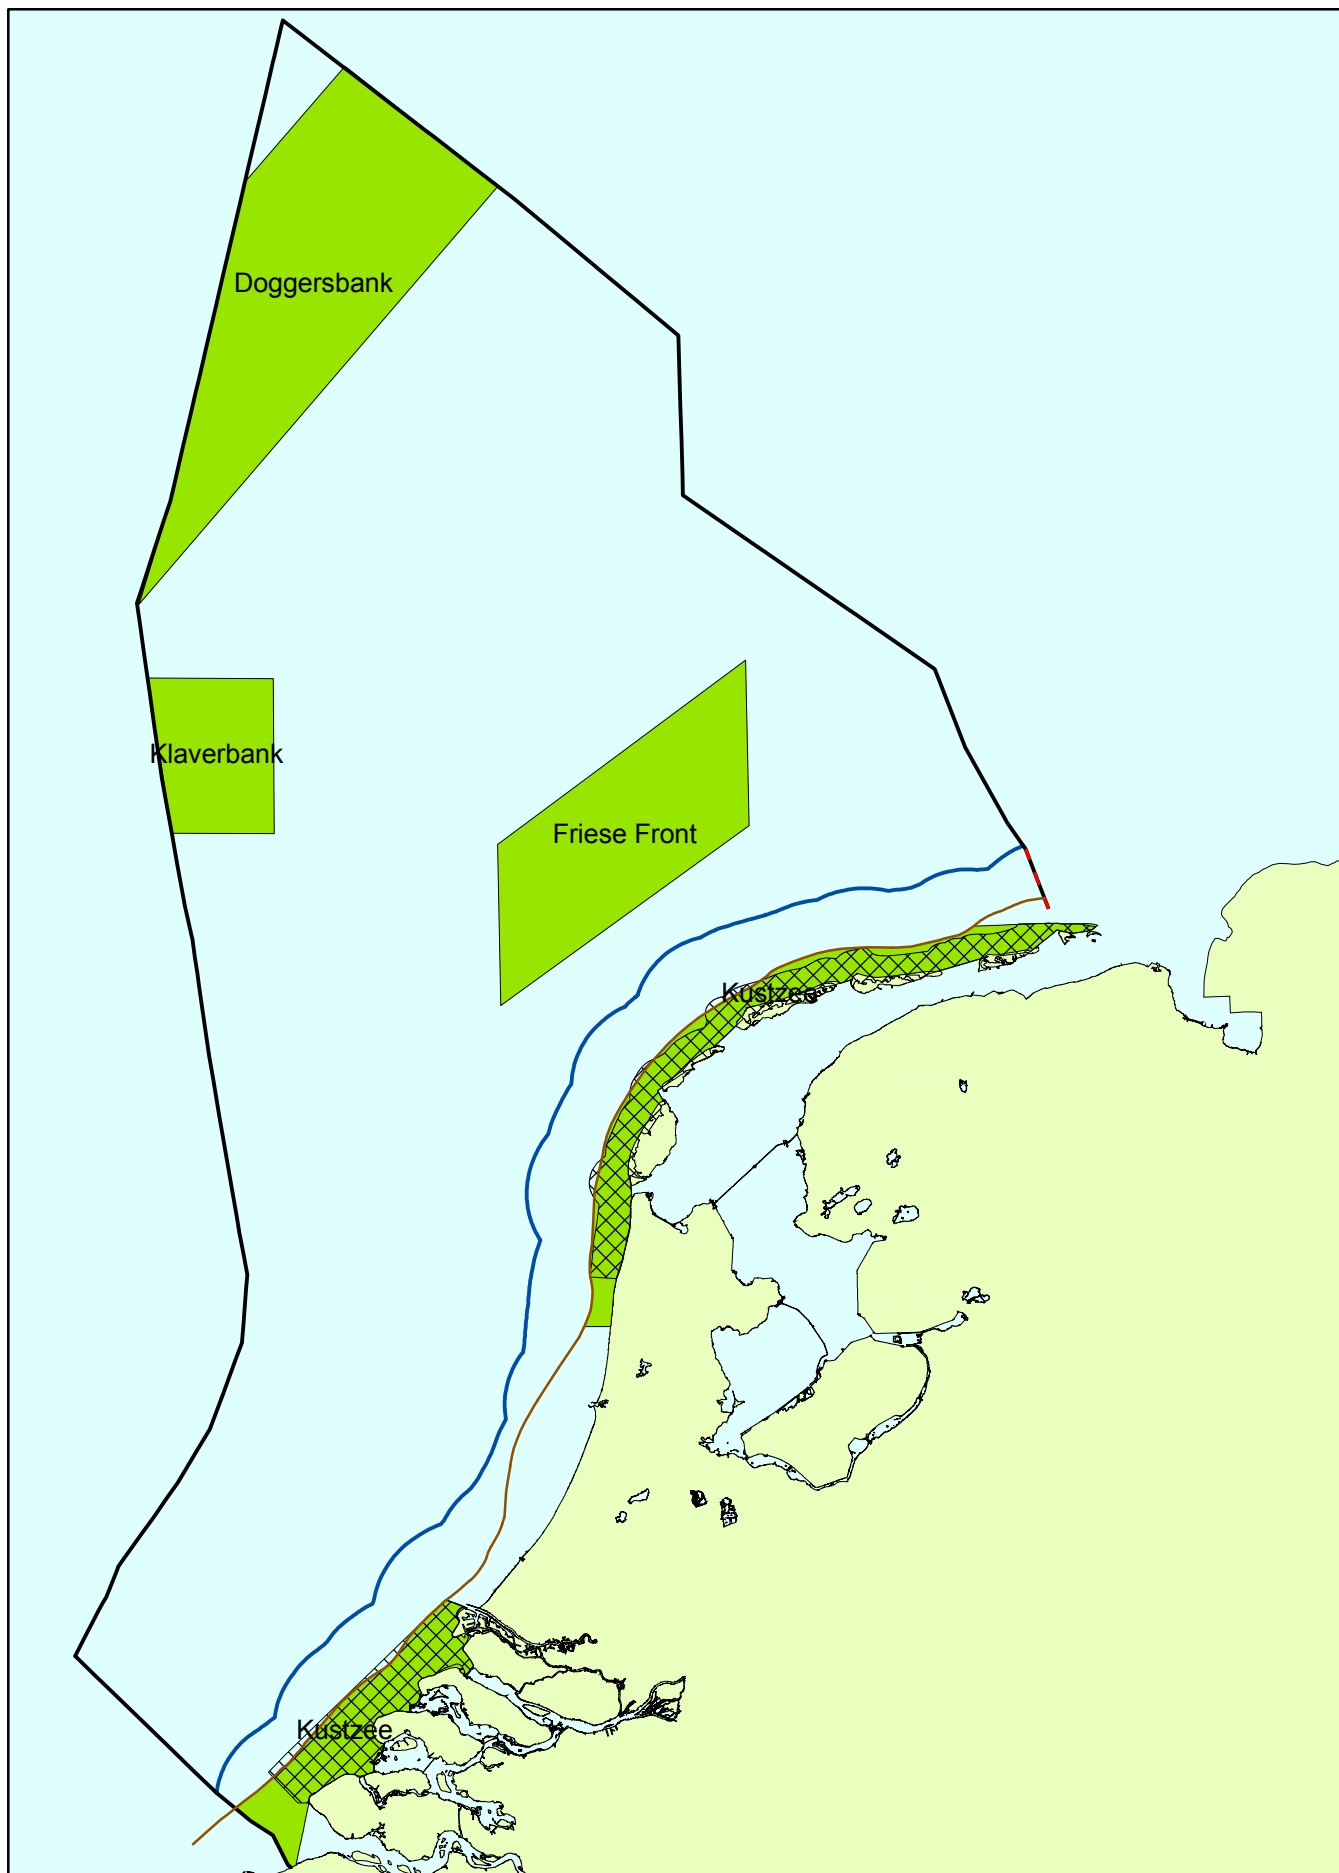

Alle gebieden met bijzondere ecologische waarden

Legenda

Grenzen

- Grens NCP
- Grens 12-mijls zone
- Grens plangebied IBN 2015
- Doorgaande NAP -20m lijn

⊠ Vogel- en Habitatrichtlijn gebieden

Gebieden met bijzondere ecologische waarden

■ Begrensde en beschermde gebieden IBN 2015

Topografie

■ Land

0 5 10 20 Kilometers

Schaal 1:2.000.000

Rijkswaterstaat
Noordzee